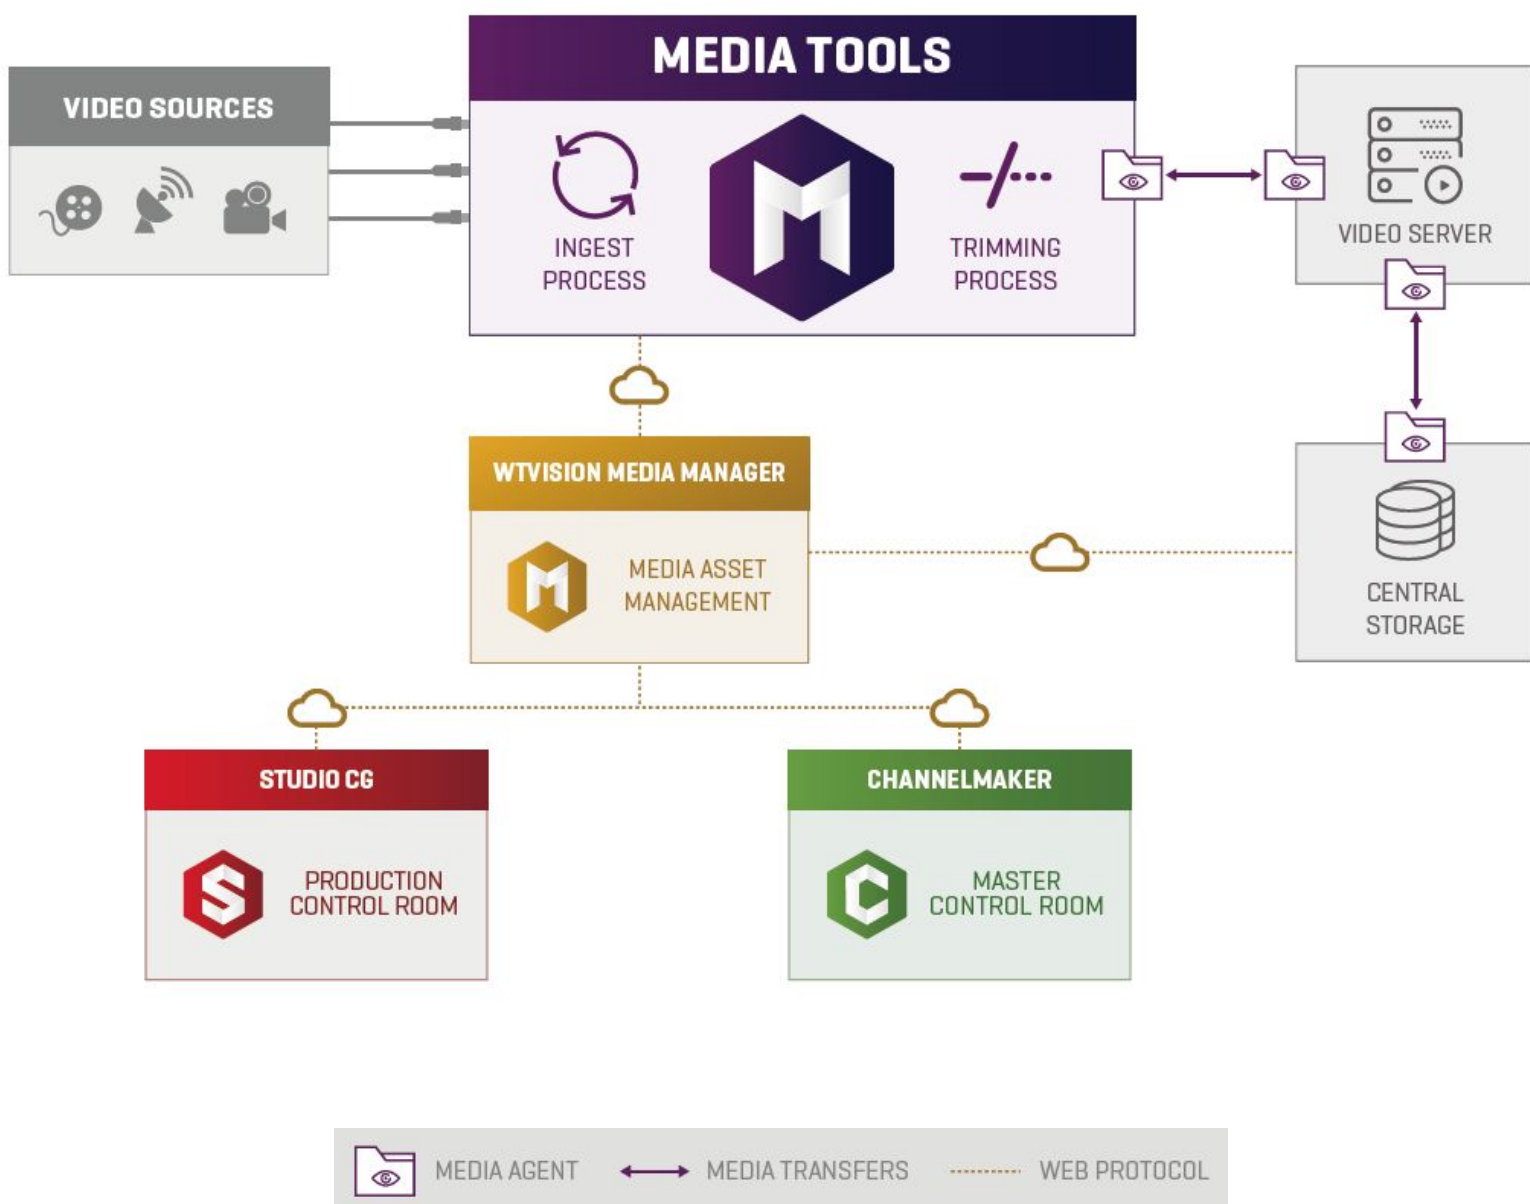

FLUJO DE TRABAJO DE VIDEO